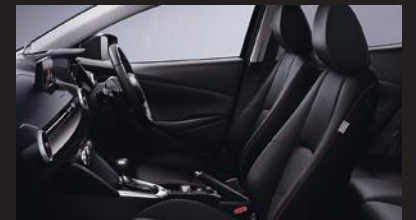

※残価額にショップオプションは含まれません。

BLACK TONE EDITION 共通の特別装備

“黒で締める”

— Black Wheel & Mirror Cover —

— Dark Finish Decoration Panel —

— Red Stich Accent —

●車両本体価格は、消費税込価格です。消費税10%に基づき表示しています。詳しくは営業スタッフまでお問い合わせください。●消費税以外の税金、保険料、登録等に伴う諸費用、オプション代、リサイクル料金は含まれておりませんので別途申し受けます。
●表示価格は車両本体価格です。セットする付属品は別途扱いになります。車両本体のみでの購入も可能です。●掲載の画像は実物と印象が相違する場合があります。また、ボディカラー及び内装色が実車と違って見えることがあります。詳しくは営業スタッフにおたずねください。