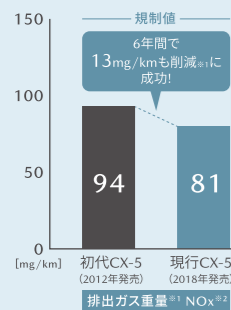

CLEAN DIESEL is... もっと知ってほしい。マツダのクリーンディーゼルのこと。

Clean クリーン

独自の環境開発の進歩で、さらにクリーンなクルマへ。

有害物質の排出を抑え、高価なNOx^{※2}後処理装置を必要としない、量産ディーゼルエンジンとしては画期的なクリーンディーゼルエンジンを開発しました。現在、発売当初よりもさらに圧倒的にクリーンなディーゼルエンジン搭載車が登場しています。

※1: マツダ社内測定値(試験モード:WLTCモード)
※2: NOxは、窒素酸化物、光化学スモッグや酸性雨の原因になると言われています。